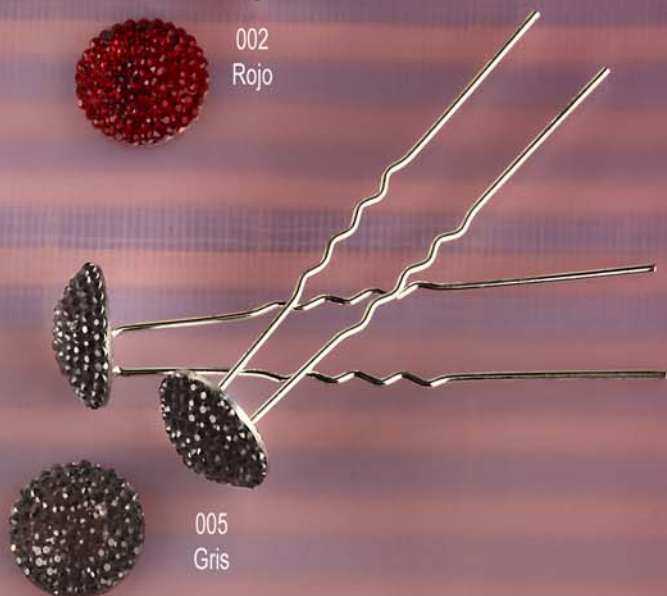

Art. HA0005
Bote de 12 unid.

018
Fucsia

013
Oro

001
Negro

002
Rojo

007
Blanco

005
Gris