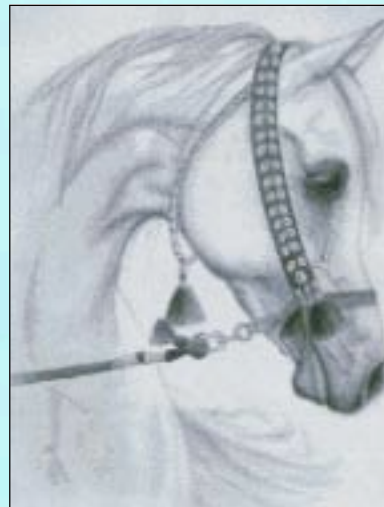

Ref. Shiny-102

La pequeña Lady

Punto de cruz

Aida 18: 22x30 cm

Aida 14: 28x37 cm

Material: Gráfico para bordar a punto de cruz.

PVP 7,50 €