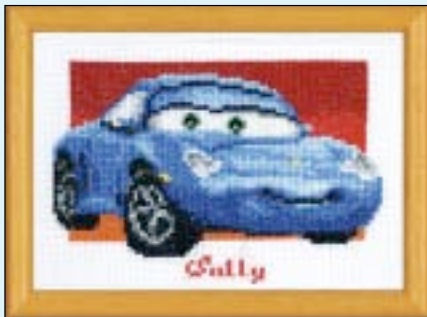

Ref. 19.098
Sally
Punto de cruz (13x18 cm)
Material: Tela para bordar,
hilo, aguja e instrucciones
PVP 16,50 €