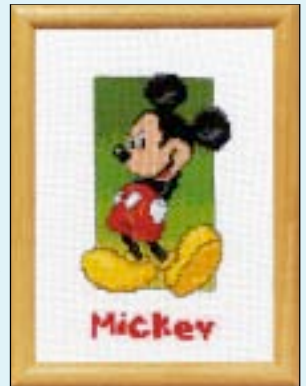

Ref. 19.063
Mickey
Punto de cruz (13x18 cm)
Material: Tela para bordar,
hilo, aguja e instrucciones
PVP 16,50 €