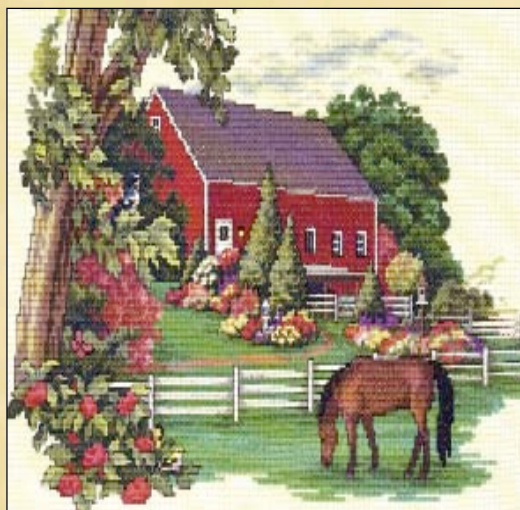

Ref. 04741

El verde de las hojas

Punto de cruz (36x25 cm)

Material: Tela Aida para bordar, hilo, aguja e instrucciones

PVP 35,50 €