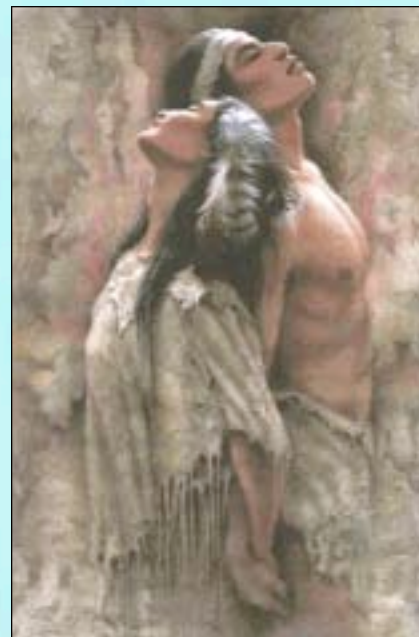

Ref. Shiny-105

Caricias

Punto de cruz

Aida 18: 38x55 cm

Aida 14: 48x70 cm

Material: Gráfico para bordar a punto de cruz.

PVP 9 €