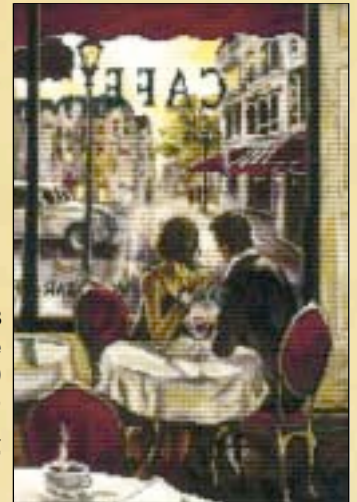

Material: Tela para bordar, hilo, aguja e instrucciones.

PVP 29,50 €

Ref. M171

Bar musical

Punto de cruz (25x25 cm)

Material: Tela Aida color blanco, hilo, aguja e instrucciones.

PVP 55 €

Ref. M168