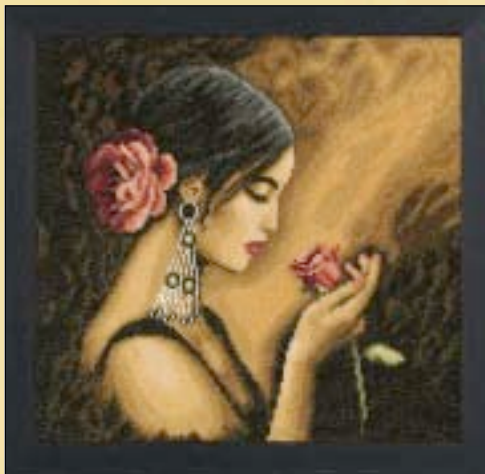

Ref. 38013a
El perfume de una rosa
Punto de cruz (30x30 cm)
Material: Tela Aida en color marfil, hilo,
aguja e instrucciones
PVP 44 €