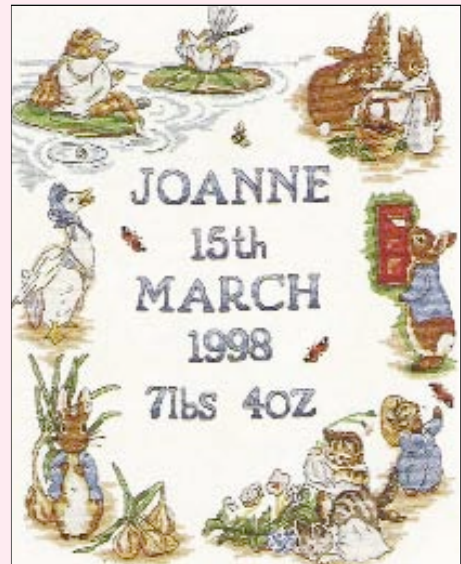

Ref. JC204
 Natalicio Beatrix Potter
 Punto de cruz (38x30 cm)
 Material: Tela para bordar, hilo, aguja e instrucciones
PVP 37 €

El gran abecedario de Winnie the Pooh

Elije las letras y borda el nombre del bebé