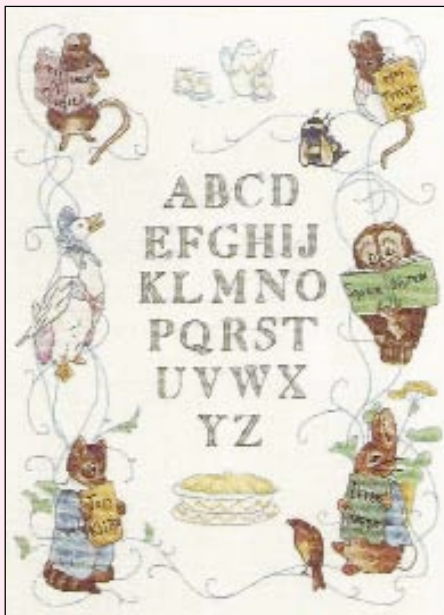

Ref. JC211
Abecedario Beatrix Potter
Punto de cruz (40x27 cm)
Material: Tela para bordar, hilo, aguja e instrucciones
PVP 25 €