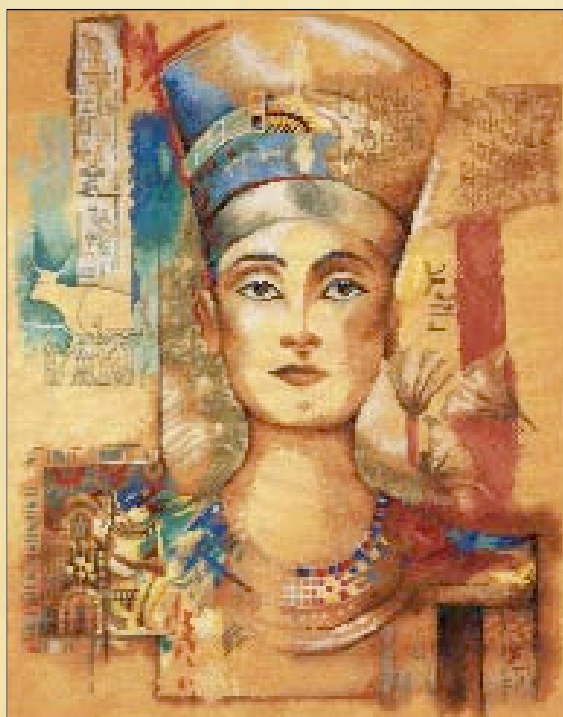

Incluye hilos dorados

PVP 33 €

Ref. 35051a

Geisha

Punto de cruz (50x75 cm)
Material: Tela Aida en color marfil, hilo, aguja e instrucciones
PVP 110 €

Ref. 34561

fondo sutilmente estampado

Nefertiti