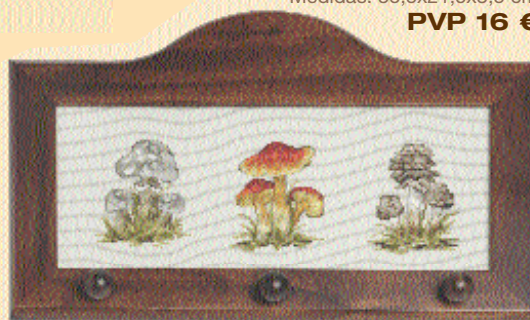

Ref. 7523
Colgador para la cocina en color caoba
Medidas: 35,5x21,5x3,5 cm
PVP 16 €