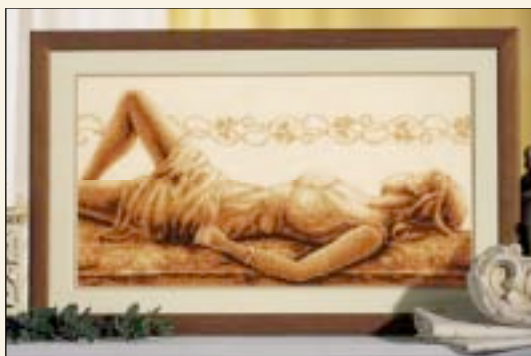

Ref. 35.320

Inspiración

Punto de cruz (45x23 cm)

Material: Tela para bordar, hilo, aguja e instrucciones

PVP 48 €