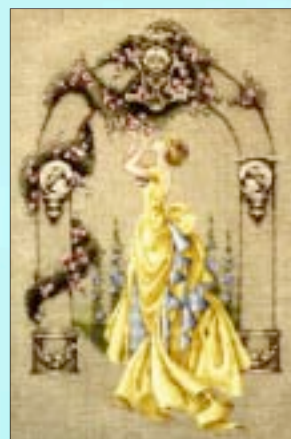

PVP 19 €

Ref. MB-84

La sirena encantada

Punto de cruz (30,48x46,81 cm)

Material: Gráfico para bordar a punto de cruz.

PVP 19 €

Ref. MB-03

La rosa de sharon