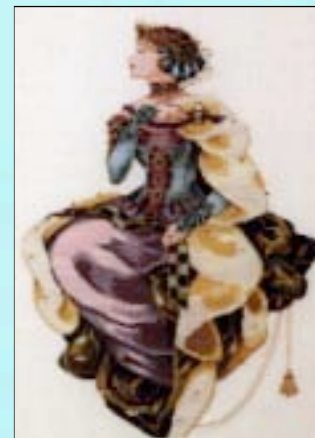

Ref. MB-45
La reina del otoño
Punto de cruz (33,38x51,89 cm)
Material: Gráfico para bordar a punto de cruz.
PVP 19 €