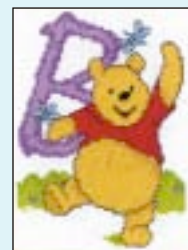

Ref. JC204
 Natalicio Beatrix Potter
 Punto de cruz (38x30 cm)
 Material: Tela para bordar, hilo, aguja e instrucciones
PVP 37 €

El gran abecedario de Winnie the Pooh

Elije las letras y borda el nombre del bebé

LETRAS WINNIE THE POOH

Punto de cruz (10x13 cm c/u)

Material: Tela para bordar la letra, hilo, aguja e instrucciones

PVP 14 € (cada letra)

Ref. 40.851
Winnie letra A

Ref. 40.852
Winnie letra B

Ref. 40.853
Winnie letra C