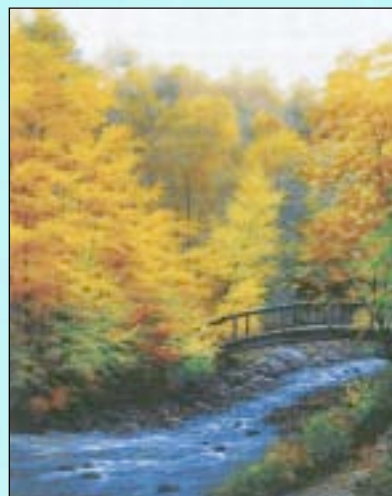

Ref. Shiny-110

Canción al atardecer

Aida 18: 31x40 cm

Aida 14: 40x50 cm

Material: Gráfico para bordar a punto de cruz

PVP 7,50 €

Ref. Shiny-111

Otoño en el riachuelo