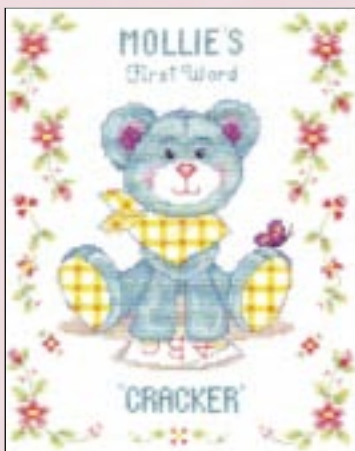

Ref. 04442

Primeras palabras

Punto de cruz (20x25 cm)

Material: Tela para bordar, hilo, aguja e instrucciones

PVP 27,50 €