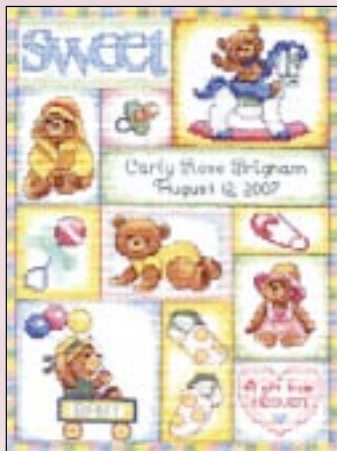

Punto de cruz (17x23 cm)

Material: Tela para bordar, hilo, aguja e instrucciones

PVP 22,50 €

Ref. 04442

Primeras palabras

Punto de cruz (20x25 cm)

Material: Tela para bordar, hilo, aguja e instrucciones

PVP 27,50 €