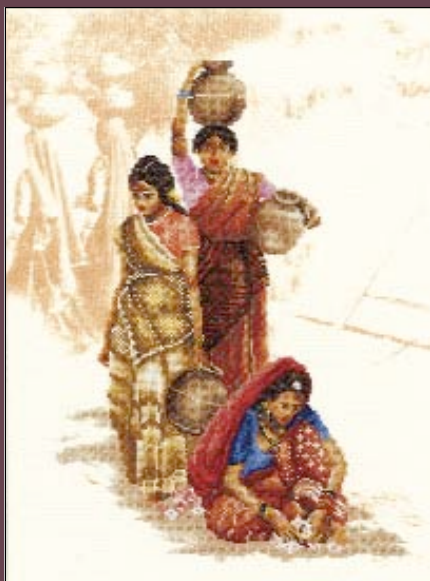

Ref. 34760
fondo sutilmente estampado

Portadoras de agua
Punto de cruz (29x39 cm)
Material: Tela de algodón para bordar en color marfil, hilo, aguja e instrucciones
PVP 42 €

Naima

Punto de cruz (40x16 cm)
Material: Tela de algodón para bordar en color marfil, hilo, aguja e instrucciones
PVP 72 €