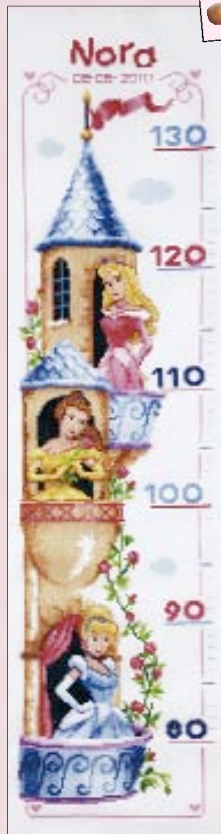

Ref. 31.028
Medidor Formula 1
Punto de cruz
(18x70 cm)
Material: Medior ya
confeccionado,
hilo, aguja
e instrucciones
PVP 37 €

Ref. 1031.917
Medidor princesas
en el castillo
Punto de cruz
(18x70 cm)
Material: Medidor
ya confeccionado,
hilo, aguja e
instrucciones.
PVP 44 €