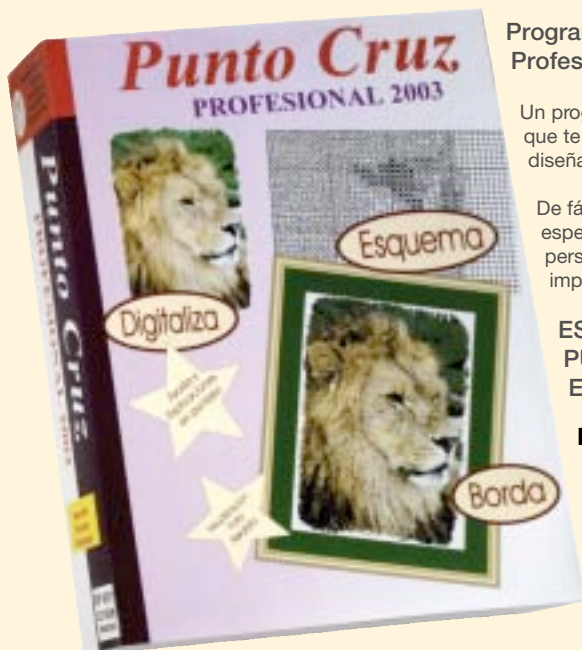

Perfecta para realizar labores .

PVP 140 €

Ref. 611677

Bastidor de bordar

Madera de haya (18,5 cm)

PVP 7 €

Programa Punto de Cruz Profesional 2003

Un programa de ordenador pensado para ti que te gusta hacer punto de cruz y quieres diseñar tus propios gráficos.